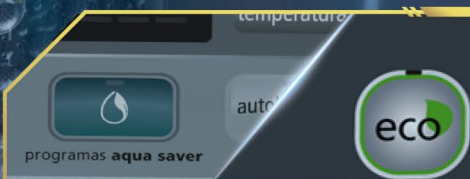

Ahorra hasta un **76%**
de agua por lavada*

**Ahorro comparado contra nuestras lavadoras automáticas*

Patrones inteligentes de lavado

Capacidades desde 17 hasta 24 kg

- 1 Acomodan la ropa en la canasta.
- 2 Detectan el tamaño de la carga.
- 3 Calculan el nivel de agua adecuado y maximizan el poder del detergente gracias a su agitación.
- 4 Generan corrientes cruzadas y delicadas para remover manchas, cuidar tu ropa y evitar el enredo.

- 5 Efectivo enjuague que asegura que todo el jabón salga de tu ropa.

¡Ahorra aún más agua con
un enjuague ecológico!